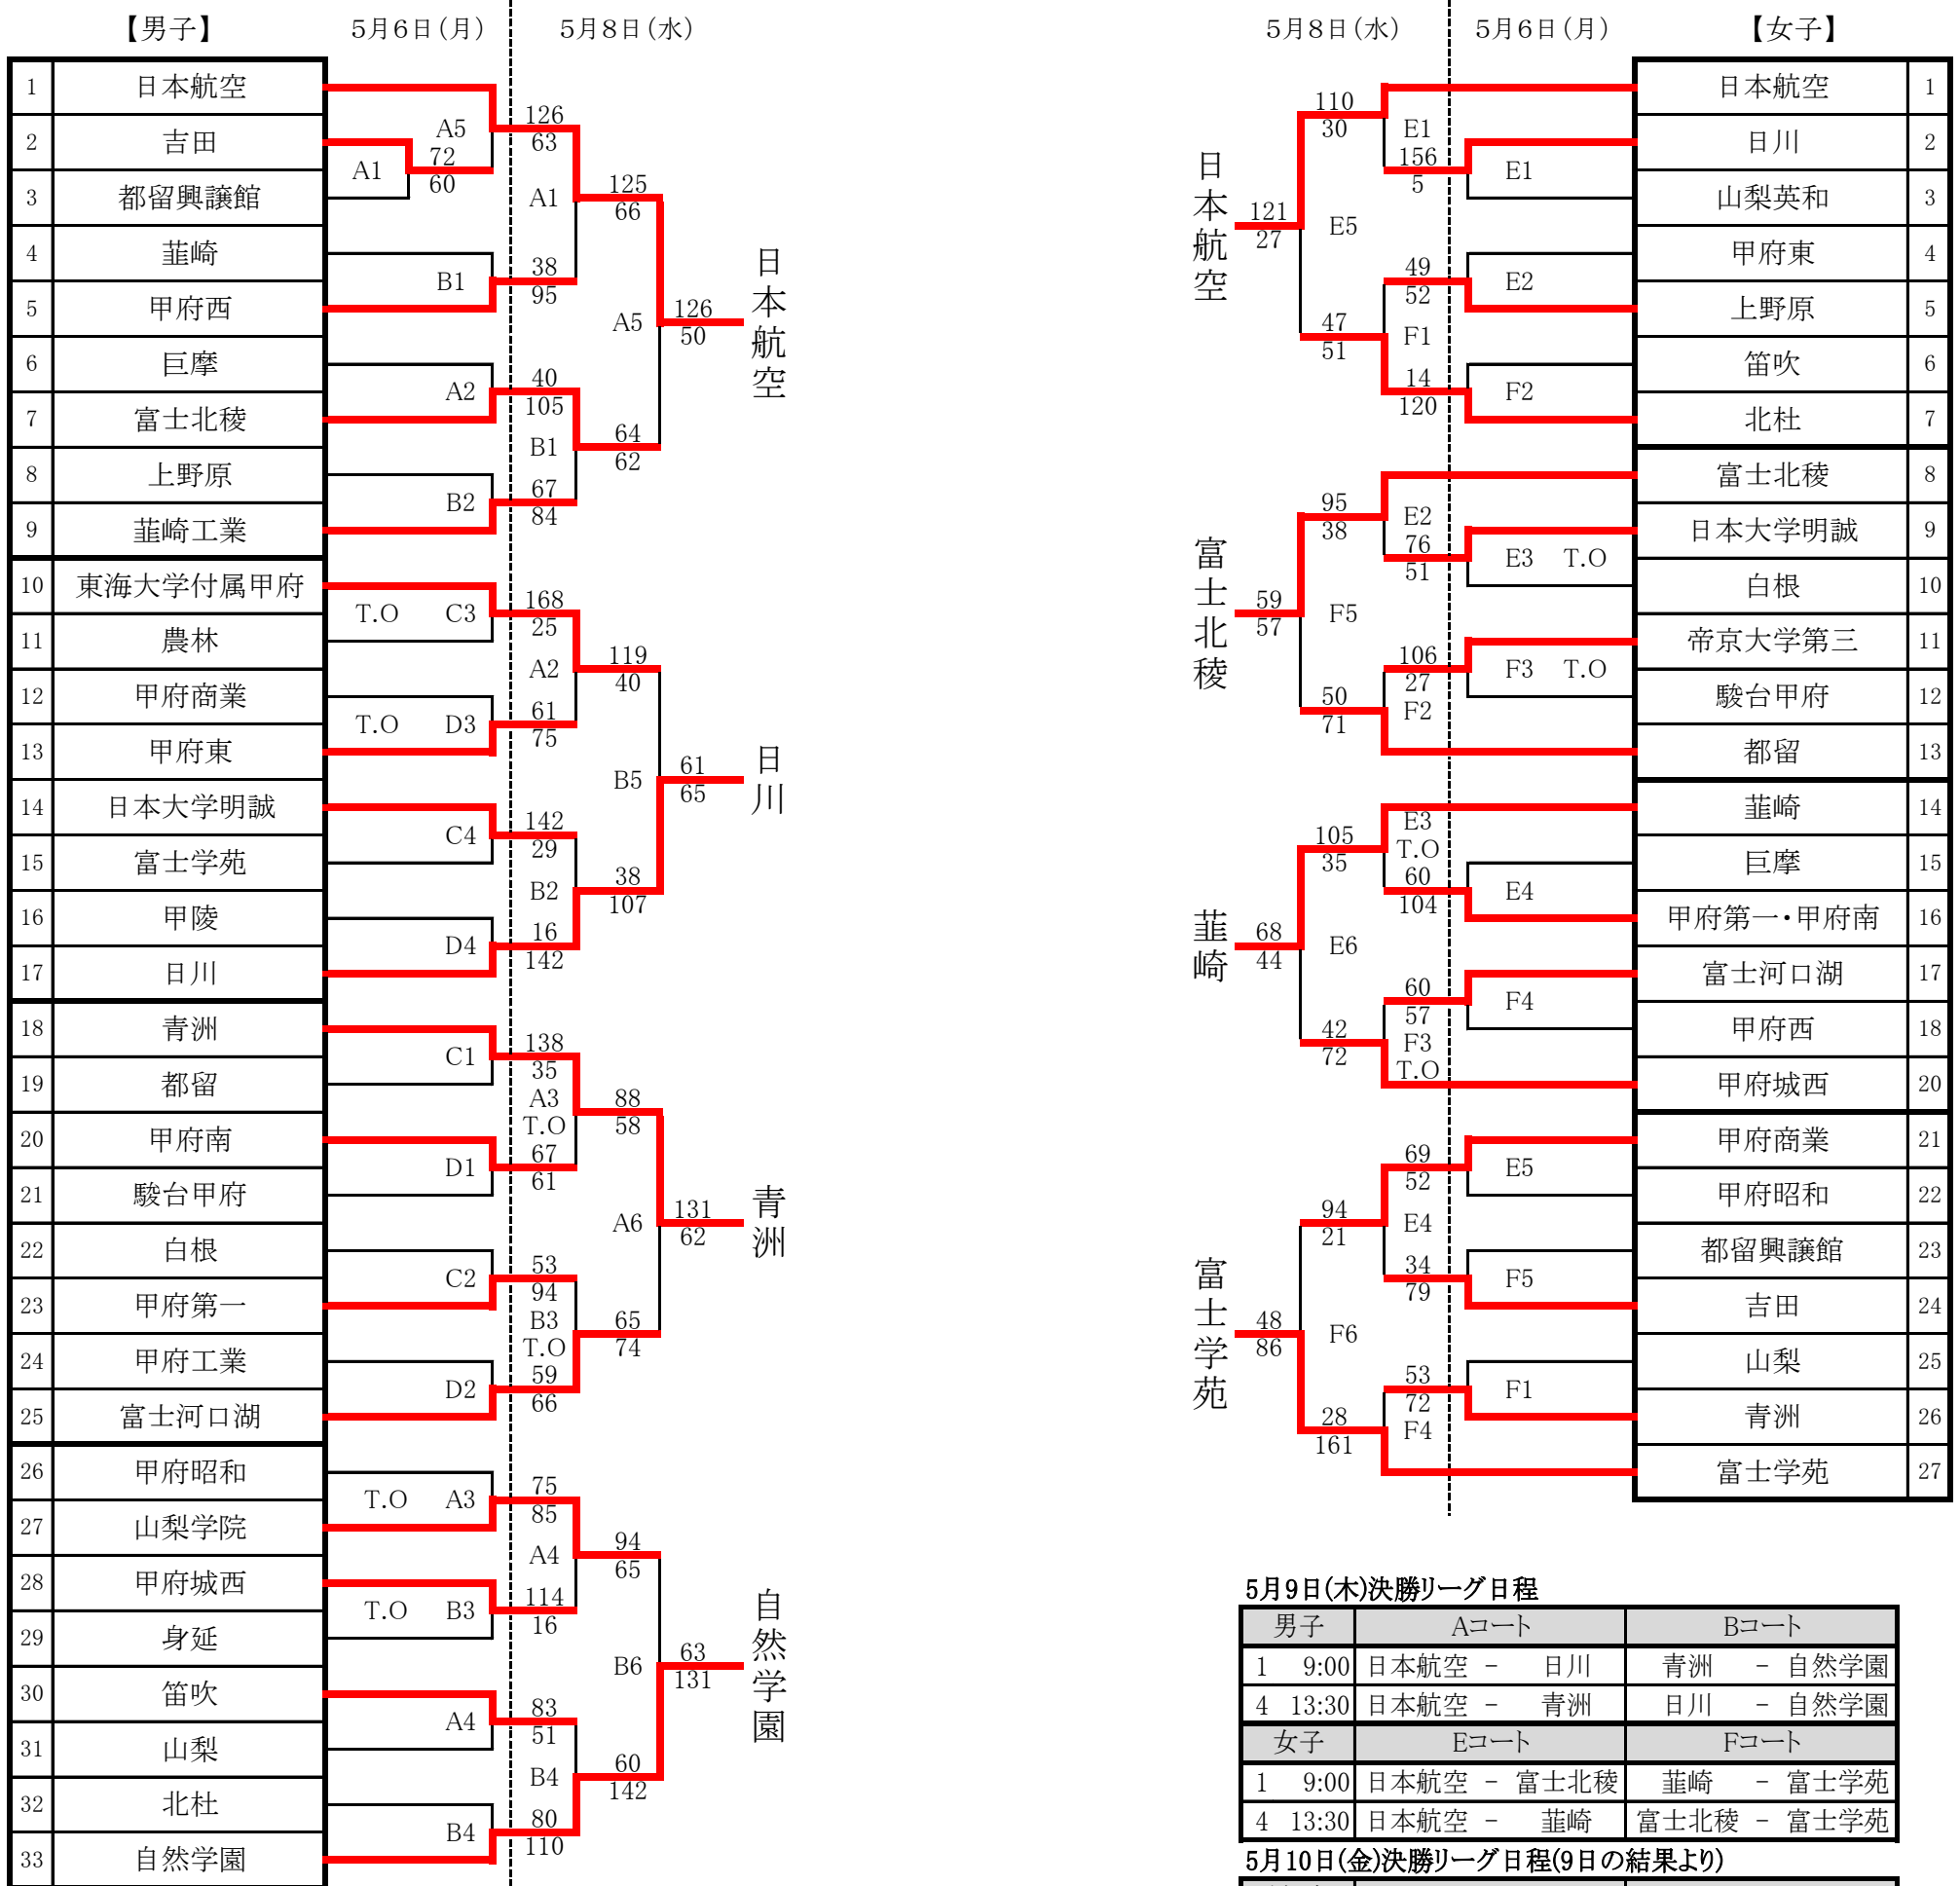

第76回山梨県高等学校総合体育大会バスケットボール競技
令和6年度関東高等学校バスケットボール大会
第78回関東高等学校バスケットボール選手権大会 山梨県大会

【試合会場】

A・B コート 男・女： 富士北麓公園体育館
C・D コート 男子： 小瀬スポーツ公園体育館
E・F コート 女子： 鐘山総合体育館

【試合開始時間】

第1試合 9:00～
第2試合 10:30～
第3試合 12:00～
第4試合 13:30～
第5試合 15:00～
第6試合 16:30～

【5～8位決定戦】

【7位決定戦】

5月9日(木)決勝リーグ日程

男子	Aコート	Bコート
1 9:00	日本航空 - 日川	青洲 - 自然学園
4 13:30	日本航空 - 青洲	日川 - 自然学園
女子	Eコート	Fコート
1 9:00	日本航空 - 富士北麓	韮崎 - 富士学苑
4 13:30	日本航空 - 韮崎	富士北麓 - 富士学苑

5月10日(金)決勝リーグ日程(9日の結果より)

男・女	Aコート	Bコート
1 9:00	日本航空 - 富士学苑	富士北麓 - 韮崎
2 10:30	日本航空 - 自然学園	日川 - 青洲