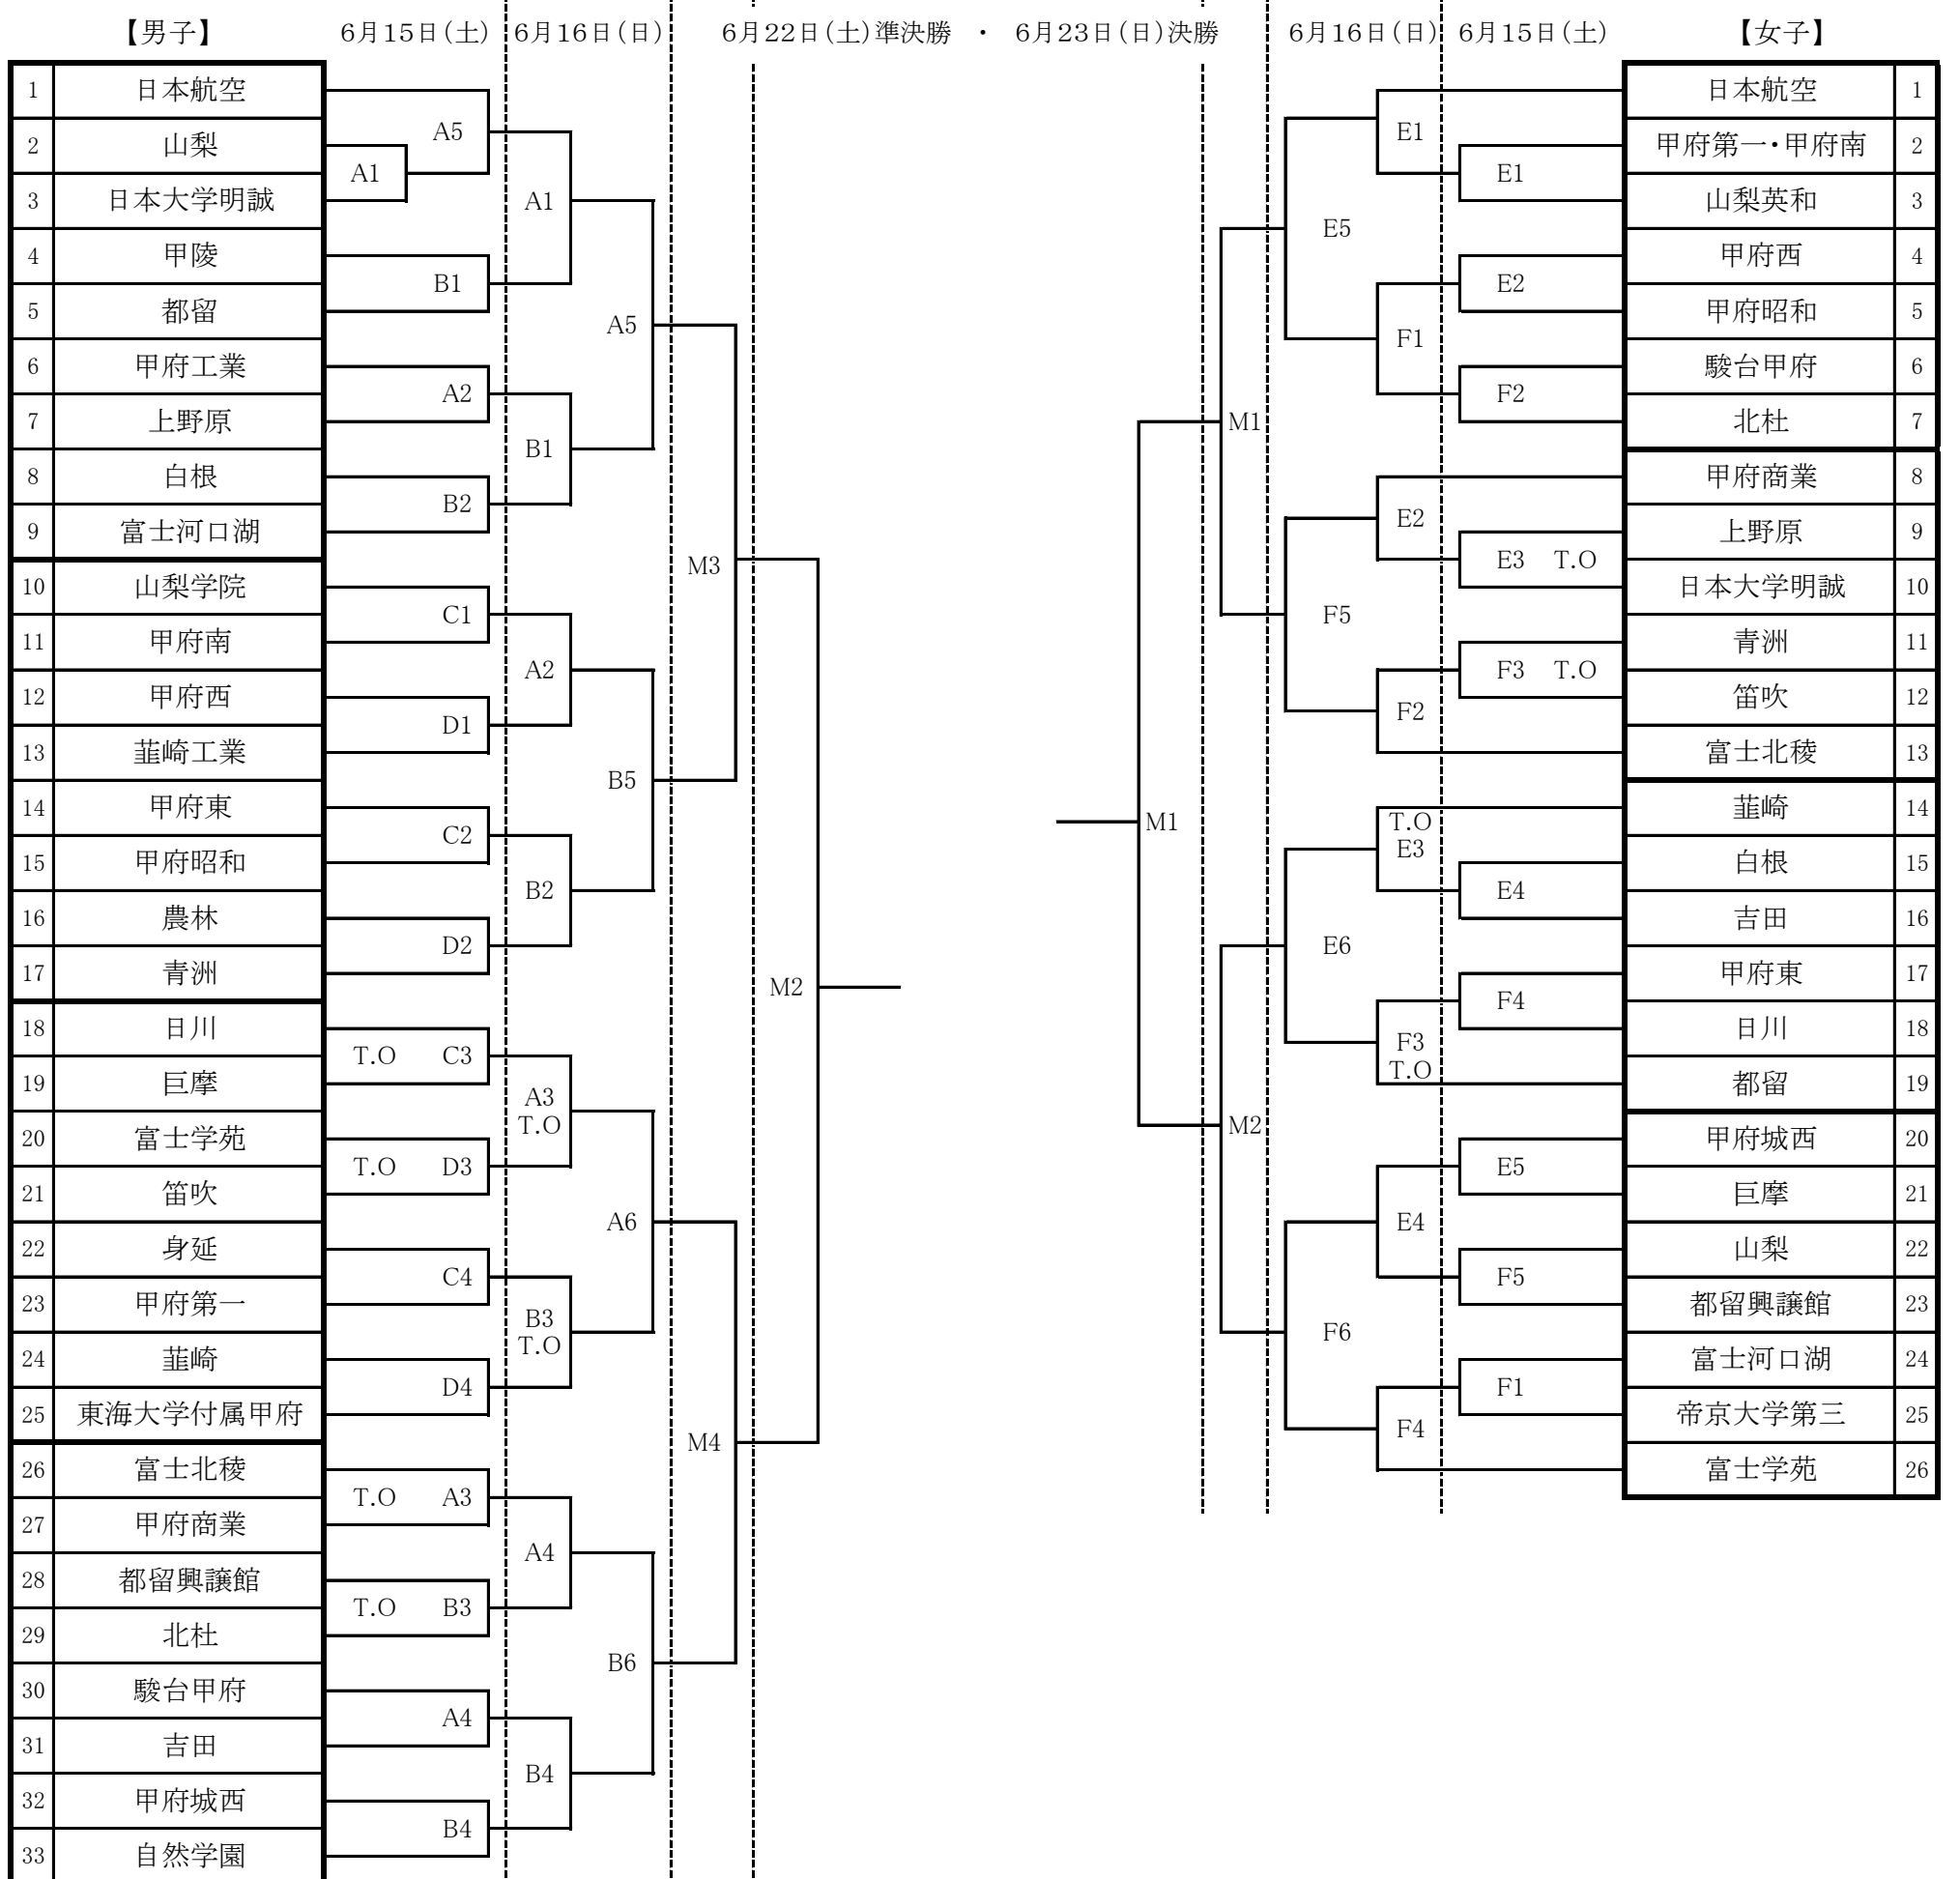

令和6年度全国高等学校総合体育大会バスケットボール競技山梨県大会
 第100回天皇杯・第91回皇后杯全日本バスケットボール選手権大会山梨県高校予選会
 令和6年度関東ブロックリーグ大会山梨県予選会

【試合会場】

A・B・M コート 男・女： 富士北麓公園体育館
 C・D コート 男子： 北杜市高根体育館
 E・F コート 女子： 鐘山総合体育館

【試合開始時間】

6月15日(土)・16日(日)	6月22日(土)	6月23日(日)
第1試合 9:00～	第1試合 10:00～	第1試合 10:00～
第2試合 10:30～	第2試合 11:45～	第2試合 12:00～
第3試合 12:00～	第3試合 13:30～	
第4試合 13:30～	第4試合 15:15～	
第5試合 15:00～		
第6試合 16:30～		

【最終成績】

	男子	女子
第1位		
第2位		
第3位		