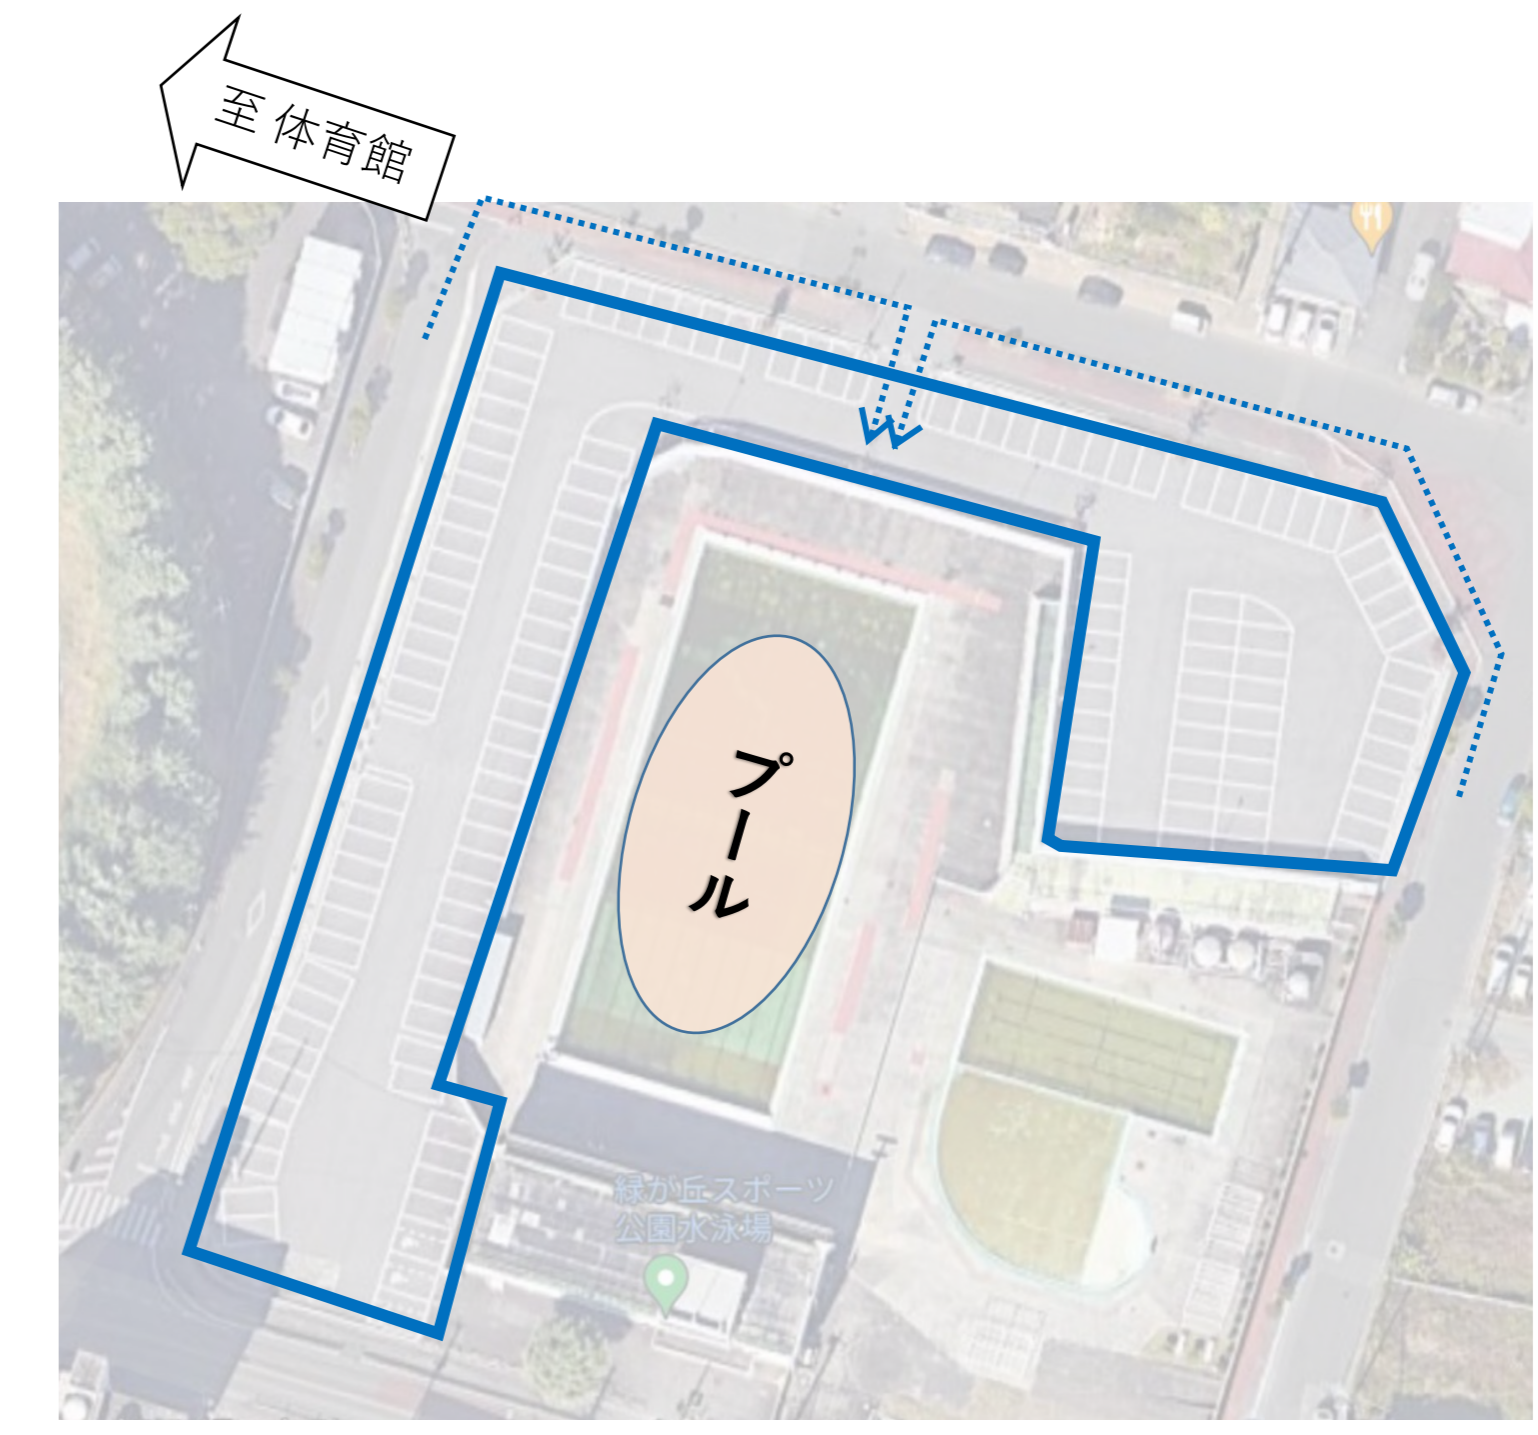

6/10 (土)・11 (日)
小瀬スポーツ公園

P3・P1への駐車にご協力お願いいたします。

6/10 (土)
緑ヶ丘スポーツ公園

青枠への駐車にご協力お願いいたします。
(赤枠は駐車不可となります)

6/10 (土)
緑ヶ丘スポーツ公園

会場
(緑ヶ丘スポーツ公園)

山梨県福祉プラザ第二駐車場

山梨県美容専門学校第二駐車場

駐車禁止

山梨県福祉プラザ

会場敷地内が満車となった場合、上記2ヶ所が駐車可能です。
※誘導スタッフの配置はありません。
※管理者に迷惑の掛からないよう駐車してください。