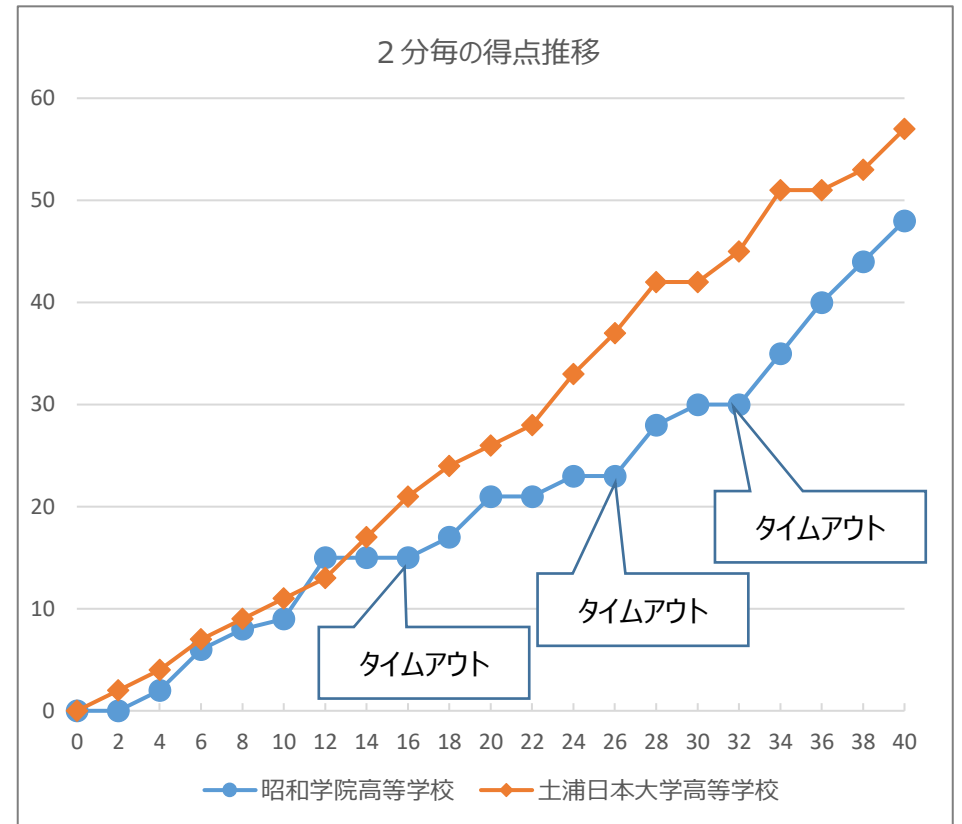

令和5年度 関東高等学校女子バスケットボール大会 兼 第77回 関東高等学校女子バスケットボール選手権大会

令和5年6月11日(日) Aブロック 準決勝 小瀬スポーツ公園体育館 Bコート 第2試合

チームA		9	1st	11			チームB
昭和学院高等学校 (千葉県)	48	12	2nd	15	57	土浦日本大学高等学校 (茨城県)	
		9	3rd	16			
		18	4th	15			
		OT					

Aチーム： 昭和学院高等学校

	S	No.	氏名	PTS	3P FG		2P FG		FT		F	REBOUNDS		
					M	A	M	A	M	A		OR	DR	TOT
1	*	4	清水 さくら	5	1	5	1	4	0	0	1	0	4	4
2		5	前田 珠涼											
3		6	吉川 佳那											
4	*	7	渡部 結	8	0	1	3	8	2	2	3	0	5	5
5	*	8	殖栗 佳穂	21	0	1	8	18	5	8	4	1	4	5
6	*	9	月松 蒼	7	1	4	2	5	0	0	3	0	2	2
7		10	長谷部 こころ	2	0	0	1	5	0	0	0	1	1	2
8	*	11	山下 笑侖奈	0	0	0	0	2	0	0	2	1	1	2
9		12	石井 杏奈	0	0	1	0	2	0	0	4	3	1	4
10		13	高橋 優	0	0	1	0	0	0	0	0	0	1	1
11		14	衛藤 伶奈	5	1	1	1	4	0	0	0	0	0	0
12		15	濱裕 あかり											
13		16	藤松 柚乃	0	0	0	0	0	0	0	0	0	0	0
14		17	中尾 果楓											
15		18	赤尾 さやか											
HC/TEAM				鈴木 親光								4	1	5
合計				48	3	14	16	48	7	10	17	10	20	30

Bチーム： 土浦日本大学高等学校

	S	No.	氏名	PTS	3P FG		2P FG		FT		F	REBOUNDS		
					M	A	M	A	M	A		OR	DR	TOT
1	*	4	岡崎 真依	21	1	8	8	16	2	3	1	0	6	6
2		5	久野 心鈴											
3	*	6	川崎 明	8	2	4	1	3	0	0	1	3	2	5
4	*	7	飯田 莓	8	2	7	1	5	0	0	3	1	6	7
5	*	8	檜山 凜々華	6	0	0	2	6	2	2	5	3	5	8
6		9	岩坂 真紘	8	0	0	3	7	2	4	1	7	2	9
7		10	高柳 胡桃											
8		11	眞田 柚姫											
9		12	神田 結衣											
10		13	永積 響香											
11		14	小川 にこ	0	0	0	0	1	0	0	0	0	1	1
12	*	15	西山 陽南夏	6	0	0	3	7	0	2	2	5	3	8
13		16	石塚 ありさ											
14		17	添野 紗姫菜											
15		18	海老原 陽											
HC/TEAM				川満 有紀								0	2	2
合計				57	5	19	18	45	6	11	13	19	27	46

戦評

記者者：仲田 浩 (山梨県高体連)

1Q、お互いにハーフマンツーマンでスタート。昭和学院は入りが硬く、3分間ノーゴール。一方の土浦日大も#7がドライブ、アシストで奮闘するが得点が伸びない。昭和学院は#8がゴール下のシュートから得点を動かすと、そこから1Qの全得点を#8がスコアした。昭和学院9-11土浦日大で1Q終了。2Q、昭和学院は#4、#14の3Pで15-15とするが、土浦日大がオフェンスリバウンドからリズムを作ると、#6のブレイク、#7の3Pなどで15-24と引き離す。我慢の時間が続く昭和学院は#14が攻守に貢献したプレーを披露、21-26土浦日大リードで前半を終える。3Q、昭和学院はディフェンスを3-2ゾーンに変えるが、土浦日大は中外を上手く使いながら対応し、#4のジャンプシュートが決まって23-37としたところで昭和学院がタイムアウト。マンツーマンに戻した昭和学院は、ディフェンスから徐々にリズムをつかみ始める。#9の3Pや#7のドライブで盛り返し、30-42として最終ピリオドへ。4Q、昭和学院はオールコートにディフェンスを広げ、プレッシャーをかけるも、土浦日大が#4の連続得点などでリードを広げる。対する昭和学院も#8がゴール下で奮闘し追いつがる。残り3分で44-51と7点差まで詰め寄るが、またもや土浦日大#4が連続得点をし、追撃を許さない。終始ディフェンスで手を緩めなかった土浦日大が48-57で勝利し、決勝進出を決めた。

主審	第1副審	第2副審
村上 恵美 (指名)	富樫 彰子 (東京都)	佐田 幸一 (山梨県)