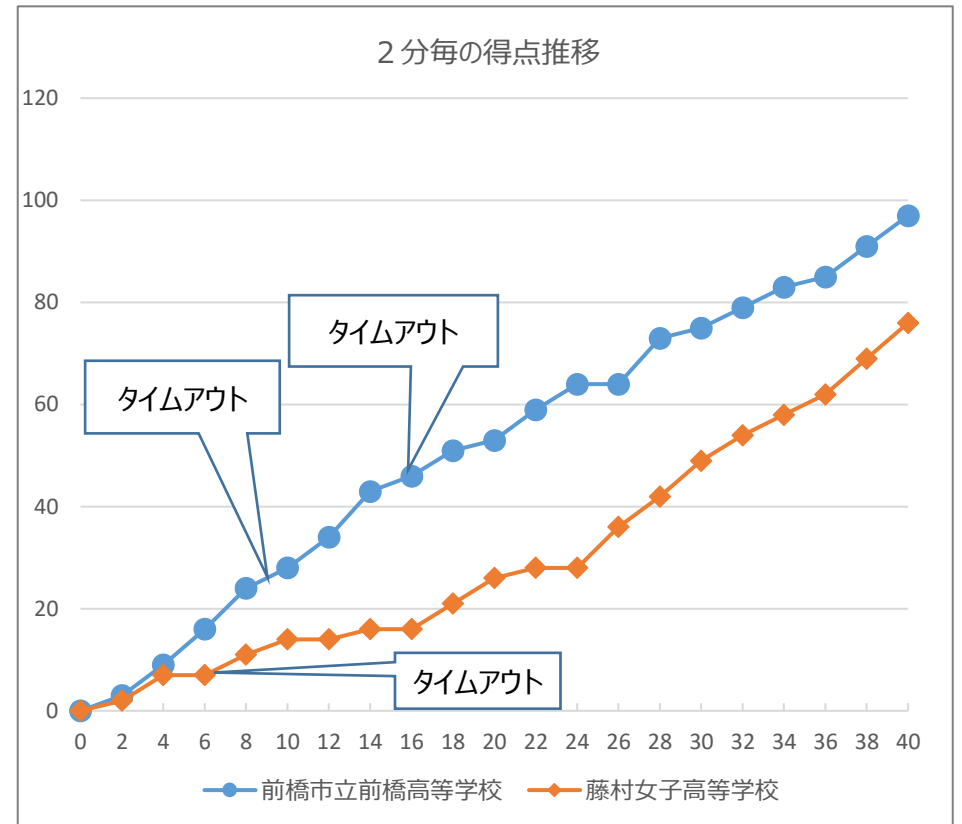

令和5年度 関東高等学校女子バスケットボール大会 兼 第77回 関東高等学校女子バスケットボール選手権大会

令和5年6月10日(土) Bブロック 1回戦 緑が丘スポーツ公園体育館 Dコート 第6試合

チームA		28	1st	14			チームB
前橋市立前橋高等学校 (群馬県)	97	25	2nd	12	76	藤村女子高等学校 (東京都)	
		22	3rd	23			
		22	4th	27			
		OT					

Aチーム： 前橋市立前橋高等学校

	S	No.	氏名	PTS	3P FG		2P FG		FT		F	REBOUNDS		
					M	A	M	A	M	A		OR	DR	TOT
1	*	4	関口 まお	10	2	5	2	4	0	0	4	0	1	1
2	*	5	小室 菜々子	13	4	8	0	2	1	1	1	0	1	1
3	*	6	阿久津 みなみ	9	0	1	4	14	1	2	4	2	11	13
4	*	7	戸塚 妃莉	25	3	7	6	11	4	6	2	2	2	4
5		8	三富 さくら	0	0	0	0	0	0	0	1	0	0	0
6		9	鈴木 優良	0	0	0	0	0	0	0	0	0	0	0
7	*	10	銚田 ひかり	14	0	0	6	8	2	4	2	2	2	4
8		11	中沢 愛心	6	0	0	2	2	2	3	1	0	0	0
9		12	吉田 海愛	4	0	4	2	2	0	0	1	0	1	1
10		13	松井 瑠花											
11		14	瀧本 真莉亜	12	0	0	4	6	4	4	2	1	2	3
12		15	関口 いろは	0	0	0	0	0	0	0	0	0	0	0
13		16	佐々木 愛心	0	0	0	0	0	0	0	0	0	0	0
14		17	戸谷 夢姫	2	0	1	1	1	0	0	1	0	0	0
15		18	佐俣 萌果	2	0	1	1	2	0	0	0	0	0	0
HC/TEAM 赤石 和子												0	1	1
合計				97	9	27	28	52	14	20	19	7	21	28

Bチーム： 藤村女子高等学校

	S	No.	氏名	PTS	3P FG		2P FG		FT		F	REBOUNDS		
					M	A	M	A	M	A		OR	DR	TOT
1	*	4	丸山 華依	18	2	10	4	7	4	6	3	2	10	12
2	*	5	山下 桃果	26	1	4	9	16	5	8	3	1	5	6
3		6	滝田 ひかり											
4	*	7	高橋 涼海	4	0	0	2	3	0	0	0	0	2	2
5	*	8	楠本 柚奈	10	1	4	2	7	3	6	4	1	1	2
6	*	9	吉永 遥花	6	2	8	0	1	0	0	2	1	3	4
7		10	佐藤 侑羽											
8		11	田中 智陽											
9		12	笹谷 華恋	8	1	1	2	5	1	3	4	3	2	5
10		13	藤原 結芽											
11		14	櫻井 陽	4	0	0	1	4	2	2	3	3	3	6
12		15	ボーイ中澤 心ナアイエ											
13		16	上井 七美											
14		17	藤原 芽泉	0	0	0	0	2	0	0	0	0	0	0
15		18	餅原 和花奈	0	0	0	0	1	0	0	0	0	0	0
HC/TEAM 中川 明子												3	1	4
合計				76	7	27	20	46	15	25	19	14	27	41

戦評

記者：仲田 浩士 (山梨県高体連)

1Q:藤村女子はハーフマンツーマン、市立前橋は変則的なゾーンディフェンスでスタート。市立前橋が積極的なダブルチームの仕掛けを見せ、藤村女子はリズムを掴めない。逆に市立前橋は#7を中心に中・外でバランス良く得点を重ね、28-14市立前橋リードで1Qを終える。2Q:ハーフ3-2ゾーンに変えた藤村女子に対し、市立前橋は#4、#5が2本ずつ計4本連続3Pを決め40-16と点差を広げる。お互いにハーフマンツーマンとなる中、藤村女子は#5が2度のバスケットカウントを沈め奮闘。しかし2Qだけで6本の3Pを決めた市立前橋が53-26とリードを広げた。

3Q:市立前橋は再度変則ゾーンディフェンスに戻し、積極的なディフェンスをみせる。藤村女子は強くゴールに向かうプレーが増え、ゴール下のシュートやフリースローで得点を増やした。ディフェンスでも奮闘し始めるが、市立前橋は落ち着いたゲーム運びをみせ、75-49で3Qを終える。4Q:最後まで諦めない藤村女子は、持ち前の足を使ったディフェンスで奮闘する。しかし、試合巧者の市立前橋はサイドの2対2から上手に得点を重ね、藤村女子の追従を許さない。藤村女子も#8の積極的なディフェンスや#5の力強いプレーで会場を沸かすが、安定した試合運びをみせた市立前橋が97-76で振り切り、準決勝進出を決めた。

主審	第1副審	第2副審
梶 崇司 (本部)	田中 翔馬 (山梨)	渡邊 信也 (山梨)