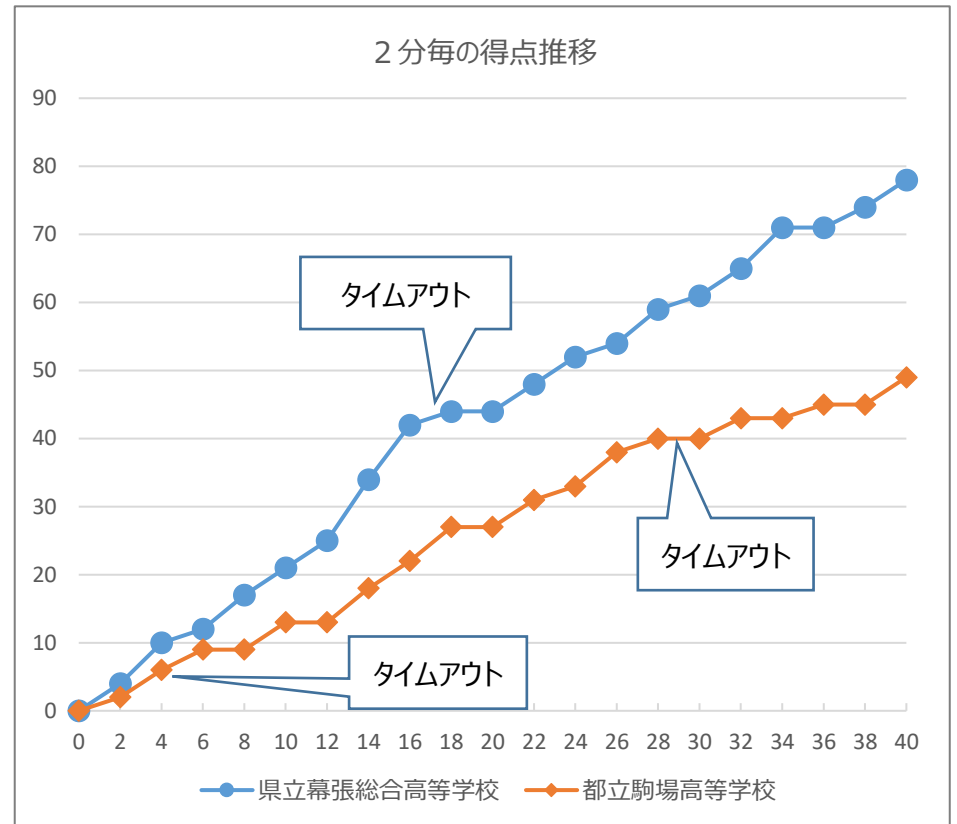

令和5年度 関東高等学校女子バスケットボール大会 兼 第77回 関東高等学校女子バスケットボール選手権大会

令和5年6月10日(土) Bブロック 1回戦 緑が丘スポーツ公園体育館 Dコート 第3試合

チームA		21	1st	13			チームB
県立幕張総合高等学校 (千葉県)	78	23	2nd	14	49	都立駒場高等学校 (東京都)	
		17	3rd	13			
		17	4th	9			
		OT					