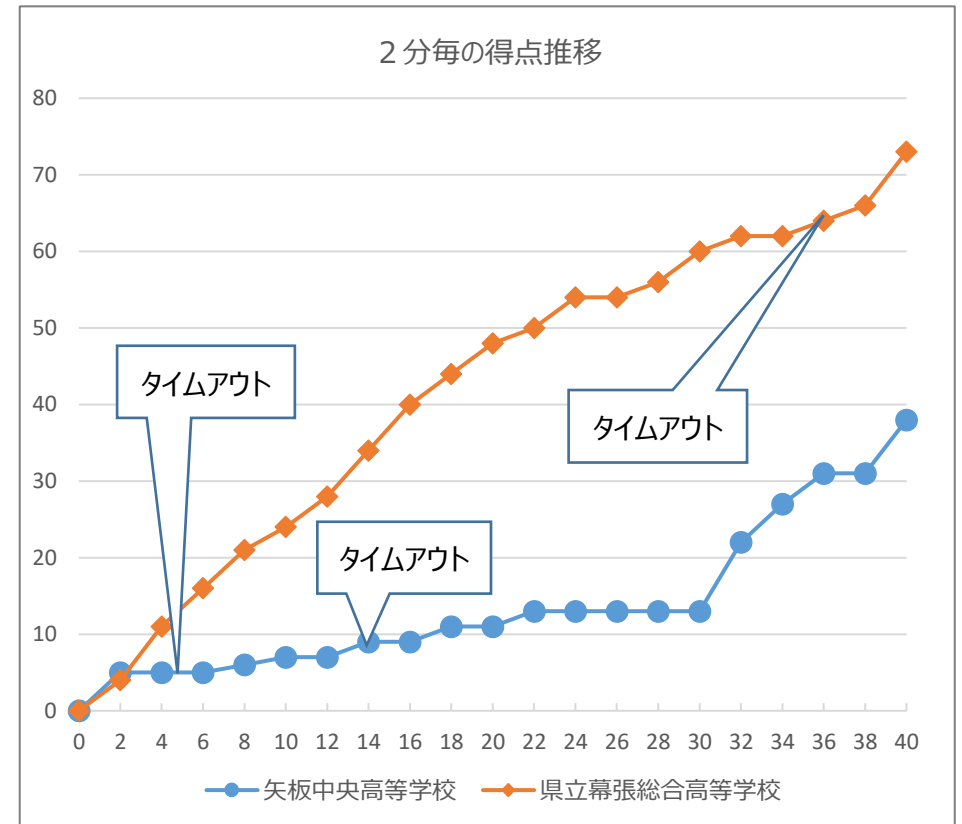

令和5年度 関東高等学校女子バスケットボール大会 兼 第77回 関東高等学校女子バスケットボール選手権大会

令和5年6月10日(土) Bブロック 2回戦 緑が丘スポーツ公園体育館 Cコート 第6試合

チームA		7 1st 24		チームB
矢板中央高等学校 (栃木県)	38	4 2nd 24	73	県立幕張総合高等学校 (千葉県)
		2 3rd 12		
		25 4th 13		
		OT		

Aチーム： 矢板中央高等学校

	S	No.	氏名	PTS	3P FG		2P FG		FT		F	REBOUNDS		
					M	A	M	A	M	A		OR	DR	TOT
1		5	山林 蒼											
2		8	大島 彩乃											
3		11	佐藤 七海	2	0	1	1	2	0	0	0	2	1	3
4	*	13	稲富 瑠依	10	0	2	4	10	2	2	3	0	8	8
5		14	小池 妃奈	0	0	0	0	0	0	0	2	1	3	4
6		16	福田 愛那美	0	0	0	0	3	0	0	1	0	3	3
7	*	17	大隅 萌加	3	0	0	1	5	1	2	0	3	5	8
8		21	柴田 幸愛											
9		30	坂本 実央	2	0	1	1	2	0	0	0	1	1	2
10	*	31	阿部 麦香	3	1	7	0	2	0	0	3	1	5	6
11		32	中村 日菜多											
12		52	赤石 和紗											
13	*	63	渡邊 涼望	12	2	14	3	10	0	0	0	0	8	8
14		73	大根田 華音											
15	*	93	小川 希来	6	0	1	3	10	0	0	1	1	8	9
HC/TEAM			長田 美華									4	2	6
合計				38	3	26	13	44	3	4	10	13	44	57

Bチーム： 県立幕張総合高等学校

	S	No.	氏名	PTS	3P FG		2P FG		FT		F	REBOUNDS		
					M	A	M	A	M	A		OR	DR	TOT
1	*	4	堀越 ゆらら	15	3	7	3	8	0	0	1	1	4	5
2	*	5	山下 陽	12	0	1	6	9	0	0	2	3	5	8
3	*	6	落合 渚奈	6	0	2	3	7	0	0	0	0	4	4
4		7	キハティ-天音ビ-トリス	8	0	4	4	9	0	0	1	1	2	3
5		8	森 明日香	5	1	2	1	3	0	0	2	0	0	0
6		9	勝股 芙月	0	0	2	0	1	0	0	1	1	1	2
7		10	岩満 遥	4	0	2	2	7	0	0	0	4	4	8
8		11	石井 恵加	2	0	1	1	1	0	0	0	1	0	1
9		12	小糸 晴美	0	0	1	0	0	0	0	0	0	1	1
10		13	高橋 澪	3	1	3	0	1	0	0	0	1	1	2
11		14	鈴木 芽	0	0	0	0	4	0	0	0	1	0	1
12	*	15	成澤 果歩	2	0	0	0	5	2	4	2	2	1	3
13	*	16	玄角 葉奈	9	3	4	0	5	0	0	2	2	5	7
14		17	久保山 葵	2	0	0	0	6	2	4	1	3	1	4
15		18	串部 澪	5	0	0	2	4	1	2	0	0	5	5
HC/TEAM			高松淳史									3	0	3
合計				73	8	29	22	70	5	10	12	23	34	57

戦評 掲載者：村松 優 (山梨県高体連)

1 Q：矢板中央、幕張総合ともハーフコートマンツーマンディフェンスでスタート、両チームとも切り替えの速いオフェンスから得点を狙う。幕張総合#5、#6が確実な得点と#16の2連続3Pで引き離し、残り5分でTO。矢板中央はディフェンスを1-3-1に変えて守備からの流れを作ろうとしたが24-7と幕張総合リードで終了。

2 Q：追いつきたい矢板中央はインサイドにボールを集めて攻めようとするが、相手にリバウンドを拾われる。幕張総合#4の3Pを決められたところで矢板中央、前半最後のTOを取った。幕張総合は、相手のシュートからのリバウンドを確実に拾い#4の3P、#10のインサイド等で得点を重ね、幕張総合リードで前半終了。

3 Q：矢板中央は#17インサイドにボールを集めて中と外で攻めようとするがシュートが決まらず幕張総合がリードを広げて3Q終了。

4 Q：開始直後から矢板中央#63、#31の3Pが決まり反撃を開始する。ディフェンスからのカットとブレイクで#93が得点を重ねた。幕張総合がTOをとりゲームを落ち着かせて、最終スコア73-38で勝利した。

主審	第1副審	第2副審
根反 祥恵 (茨城)	日向 美奈 (山梨)	畔上 愛怜 (東京)