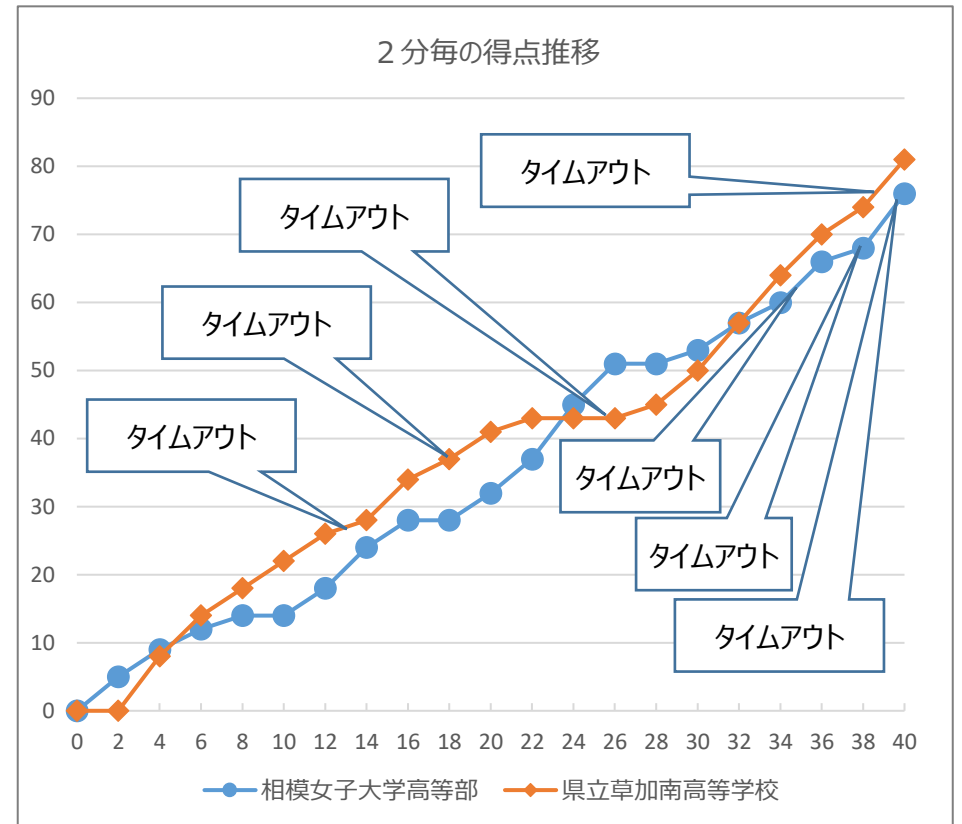

令和5年度 関東高等学校女子バスケットボール大会 兼 第77回 関東高等学校女子バスケットボール選手権大会

令和5年6月10日(土) Bブロック 2回戦 緑が丘スポーツ公園体育館 Cコート 第5試合

チームA		14	1st	22			チームB
相模女子大学高等部 (神奈川県)	76	18	2nd	19	81	県立草加南高等学校 (埼玉県)	
		21	3rd	9			
		23	4th	31			
		OT					

Aチーム： 相模女子大学高等部

	S	No.	氏名	PTS	3P FG		2P FG		FT		F	REBOUNDS		
					M	A	M	A	M	A		OR	DR	TOT
1	*	4	堀 未来	12	0	0	6	10	0	0	3	1	4	5
2	*	5	内野 花栞	4	0	3	2	4	0	0	1	1	6	7
3		6	大泉 光凜											
4		7	原 美咲子											
5	*	8	モハメド アミナトゥ 美早希	27	0	1	11	27	5	12	4	8	9	17
6		9	上村 帆											
7	*	10	十川 あかり	9	2	2	1	8	1	2	2	0	2	2
8	*	11	成田 和杏	16	2	4	5	9	0	2	1	1	0	1
9		12	小高 ローズ	4	0	0	2	4	0	2	0	1	0	1
10		13	成田 莉子	4	0	3	2	3	0	0	2	0	2	2
11		14	保延 理暖											
12		15	中川 櫻	0	0	1	0	0	0	0	1	0	0	0
13		16	オボナヤ 星史留	0	0	0	0	0	0	0	0	0	0	0
14		17	今井 稲											
15		18	石原 陽花											
HC/TEAM												4	0	4
合計				76	4	14	29	65	6	18	14	16	23	39

Bチーム： 県立草加南高等学校

	S	No.	氏名	PTS	3P FG		2P FG		FT		F	REBOUNDS		
					M	A	M	A	M	A		OR	DR	TOT
1	*	1	中村 帆花	15	2	4	4	12	1	3	2	0	5	5
2		6	鈴木 ゆら											
3	*	7	稲葉 梨音	9	0	1	4	7	1	1	3	0	3	3
4		10	川野辺 笑											
5	*	11	松本 萌生	17	1	2	6	8	2	2	3	2	0	2
6		37	森 柑奈											
7		51	中島 実優											
8		52	藤崎 茉莉花	22	0	0	9	25	4	4	4	1	6	7
9		68	山口 珠生											
10		72	猪瀬 彩花	4	0	0	2	3	0	0	0	0	0	0
11		77	小澤 結子											
12		88	石井 あいぬ											
13	*	93	松原 みなみ	5	1	5	1	6	0	0	0	1	0	1
14		99	宮松 菜奈											
15	*	00	藤原 千怜	9	0	2	4	13	1	2	4	5	3	8
HC/TEAM												3	0	3
合計				81	4	14	30	74	9	12	16	12	17	29

戦評

記者：逆瀬川 慶文 (山梨県高体連)

1 Q、お互いにマンツーマンディフェンスでスタート。相模女子は#8を起点に#11のドライブなどで加点。草加南は#00パワープレー、#1のドライブで加点し、2 2 - 1 4 で草加南リードで1 Q終了。
2 Q、#8のポストプレーなどで追いつけるが草加南も#00のリバウンドシュート#1のドライブなどで加点し4 1 - 3 2 で草加南リードで前半終了。
3 Q、相模女子は#8のポストプレー、#11の3 Pなどでリズムを掴み残り5分逆転する。草加南もドライブなどでリズムを掴もうとするが得点には繋がらず、ファールが増える。ディフェンスから#11のブレイク、3 Pなどで追いつけ5 3 - 5 0 で相模女子リードで第3 Q終了。
4 Q、お互いに早い攻めから一進一退の攻防が続く。残り5分、草加南6点リードで相模女子タイムアウト。その後もお互いに持ち味を出しながら得点を重ねていくが残り1分相模女子#10の3 Pが決まった。すかさず草加南がタイムアウトを取りゲームを立て直して8 1 - 7 6 で勝利を取めた。

主審	第1副審	第2副審
村上 恵美 (指名)	清水 倫人 (山梨)	萱沼 美穂 (山梨)