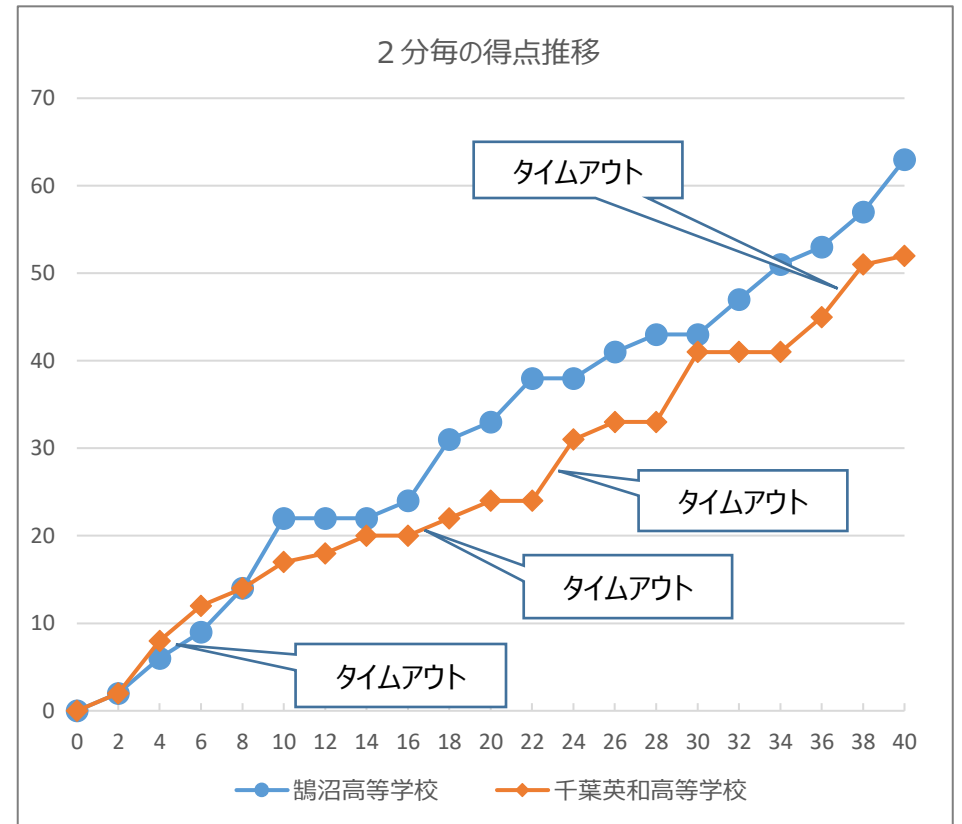

令和5年度 関東高等学校女子バスケットボール大会 兼 第77回 関東高等学校女子バスケットボール選手権大会

令和5年6月10日(土) Aブロック 1回戦 小瀬スポーツ公園体育館 Aコート 第2試合

チームA		22	1st	17			チームB
鵜沼高等学校 (神奈川県)	63	11	2nd	7	52	千葉英和高等学校 (千葉県)	
		10	3rd	17			
		20	4th	11			
		OT					

Aチーム： 鵜沼高等学校

	S	No.	氏名	PTS	3P FG		2P FG		FT		F	REBOUNDS		
					M	A	M	A	M	A		OR	DR	TOT
1	*	4	新倉 沙菜	11	0	1	3	8	5	6	2	5	7	12
2	*	5	村上 蘭菜	17	5	10	1	6	0	0	0	1	1	2
3	*	6	竹部 心羽	6	2	5	0	1	0	0	3	0	5	5
4		7	中植 のん	4	0	3	2	5	0	0	1	0	2	2
5	*	8	竹内 なつ	2	0	2	1	3	0	0	1	0	3	3
6		9	廣瀬 優菜											
7		10	恵 悠衣	3	0	0	1	5	1	2	4	1	4	5
8		11	小石川 凜	3	1	3	0	0	0	0	2	1	0	1
9	*	12	鈴木 菜奈	2	0	0	1	9	0	0	1	4	3	7
10		13	三浦 仁胡	0	0	0	0	0	0	0	0	0	0	0
11		14	青木 七彩	13	1	3	4	8	2	2	2	1	1	2
12		15	渡辺 優梨乃	0	0	0	0	0	0	0	0	0	1	1
13		16	土田 柁奈	0	0	1	0	0	0	0	0	0	0	0
14		17	鹿嶋 俐々華	0	0	1	0	1	0	0	0	0	0	0
15		18	大矢 夏音	2	0	0	1	1	0	0	0	1	3	4
HC/TEAM				細木 美和子								1	2	3
合計				63	9	29	14	47	8	10	16	15	32	47

Bチーム： 千葉英和高等学校

	S	No.	氏名	PTS	3P FG		2P FG		FT		F	REBOUNDS			
					M	A	M	A	M	A		OR	DR	TOT	
1		4	玉田風海	4	0	3	2	2	0	0	1	0	3	3	
2		5	伊澤楓	0	0	0	0	0	0	0	0	0	0	0	
3	*	6	小林咲穂	19	0	0	9	18	1	3	2	5	3	8	
4	*	7	鈴木遥奈	9	1	2	3	6	0	0	1	1	5	6	
5		8	青柳穂果												
6	*	9	鈴木梨花	2	0	1	1	7	0	0	1	0	5	5	
7		10	松本萌玖												
8		11	池内杏夏												
9	*	12	渡部怜梨	18	1	4	7	14	1	2	1	3	6	9	
10		13	高橋明朱花												
11		14	内山若菜												
12	*	15	中田葉菜	0	0	0	0	6	0	2	4	0	4	4	
13		16	藤原千紗												
14		17	北村紗良	0	0	0	0	2	0	0	0	0	2	2	
15		18	灰野夏未												
HC/TEAM				藤岡麻菜美											
合計				52	2	10	22	55	2	7	10	9	28	37	

戦評

記者：古屋 貴弘 (山梨県高体連)

1 Q、互いにマンツーマンでスタート。まずは鵜沼#4のフリースローで先制。千葉英和も#7で返す。千葉英和は#12、#6のシュートで加点。対する鵜沼も#5の3 Pで応戦。千葉英和は#7の3 Pで引き離すが、鵜沼もオールコートディフェンスからボールを奪い逆転に成功。22-17鵜沼リードで1 Q終了。2 Q、千葉英和はドライブから#6がフリースローを獲得する。鵜沼は#11の3 Pなどで加点し、鵜沼29-20千葉英和で千葉英和がタイムアウトを請求。その後、流れを変えたい千葉英和は#12、#7がシュートを決めるが、鵜沼も#18で返し流れを渡さず、33-24鵜沼リードで2 Q終了。3 Q、鵜沼#4のドライブで先制すると、#6の3 Pで突き放す。千葉英和も#12の3 P、ジャンプシュートで食らい付く。残り5:04で千葉英和がタイムアウトを請求。ここから一進一退の攻防になり、残り2分、千葉英和#6、#4らの連続得点から鵜沼43-41千葉英和と2点差に詰め寄り3 Q終了。4 Q、鵜沼は#7のジャンプシュートで6点差に広げると、千葉英和も#6がジャンプシュートで応戦する。残り3:25、鵜沼55-47千葉英和で、千葉英和が後半2回目のタイムアウトを請求。その後、千葉英和#6のシュートが決まるが、鵜沼#5が決め返す。残り1分、千葉英和が、ディフェンスもオールコートから仕掛けるが、鵜沼は落ち着いてバスケットを展開し、63-52で鵜沼が勝利した。

主審	第1副審	第2副審
佐田 幸一 (山梨県)	中嶋 清貴 (山梨県)	齊藤 拓巳 (山梨県)