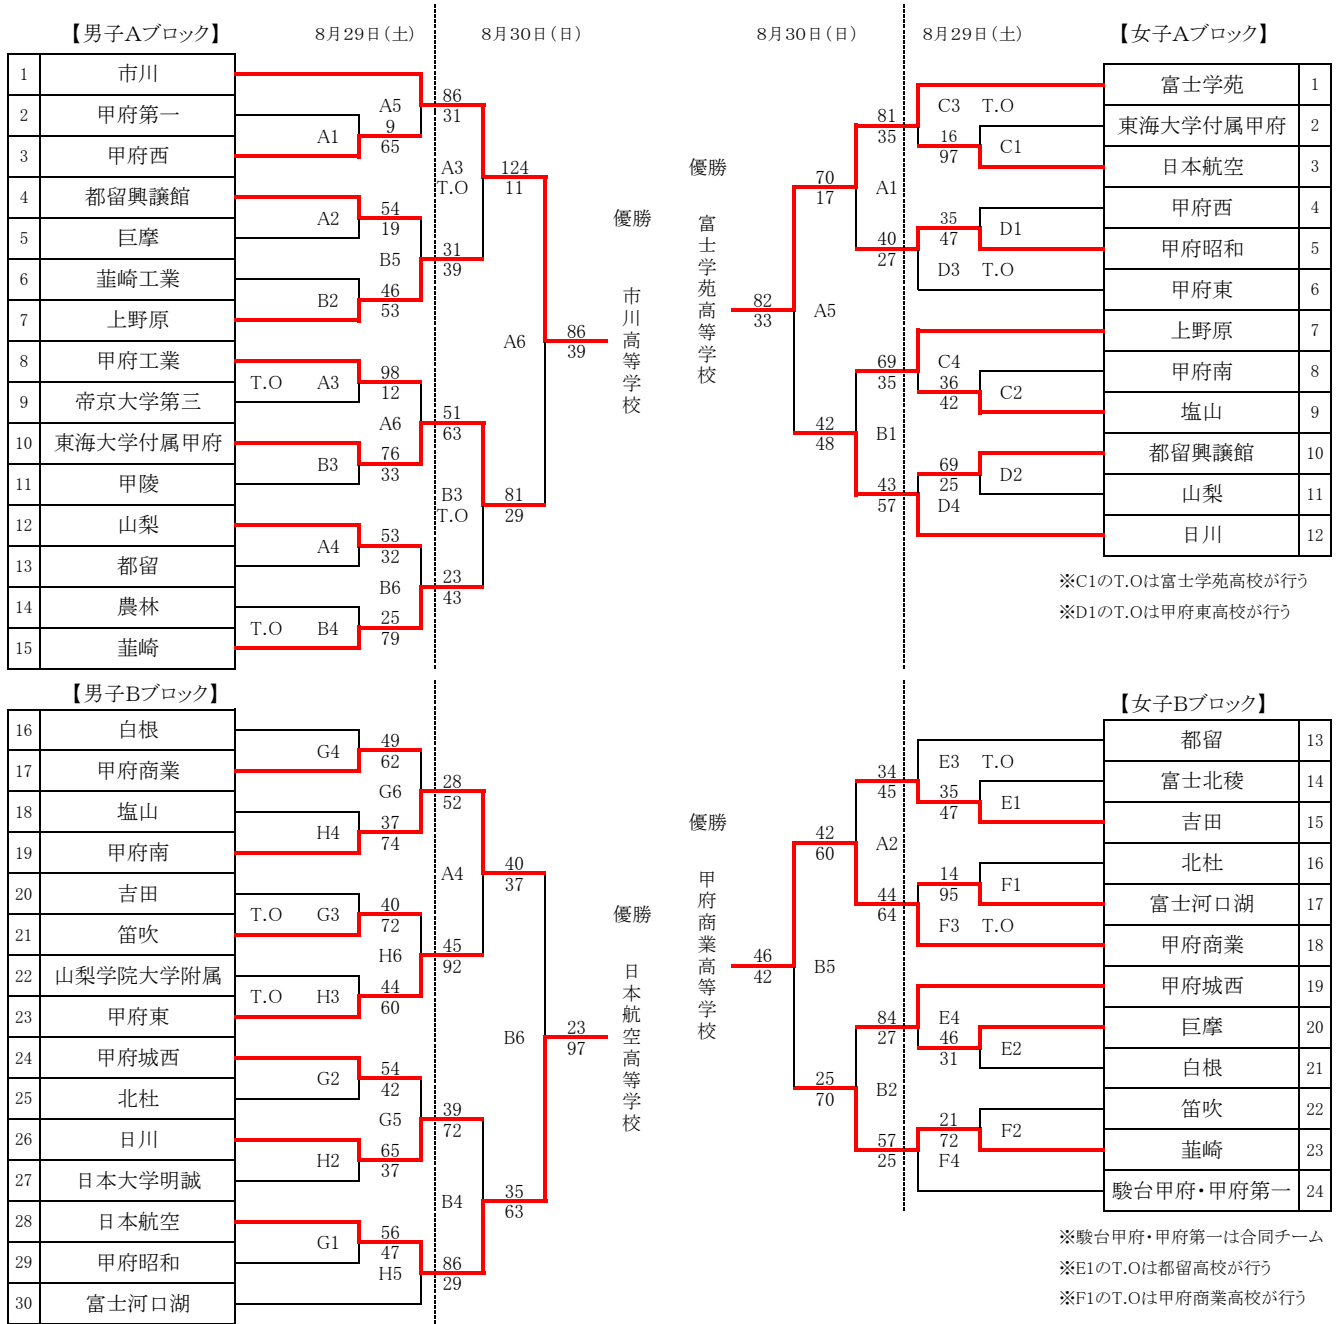

平成27年度 山梨県高等学校バスケットボール1年生大会

【試合会場】

- A・Bコート 男女：北杜市白州体育館
- C・Dコート 女子：北杜市長坂総合スポーツ公園体育館
- E・Fコート 女子：北杜市須玉総合体育館
- G・Hコート 男子：北杜高等学校 体育館

【試合開始時間】

- 第1試合 9:30～
- 第2試合 10:50～
- 第3試合 12:10～
- 第4試合 13:30～
- 第5試合 14:50～
- 第6試合 16:10～

【大会結果】

男子	Aブロック	Bブロック
第1位	県立 市川高等学校	日本航空高等学校
第2位	東海大学付属甲府高等学校	県立 甲府南高等学校
第3位	上野原 韮崎	日川 甲府東

女子	Aブロック	Bブロック
第1位	富士学苑高等学校	市立 甲府商業高等学校
第2位	県立 日川高等学校	県立 韮崎高等学校
第3位	甲府昭和 上野原	吉田 甲府城西