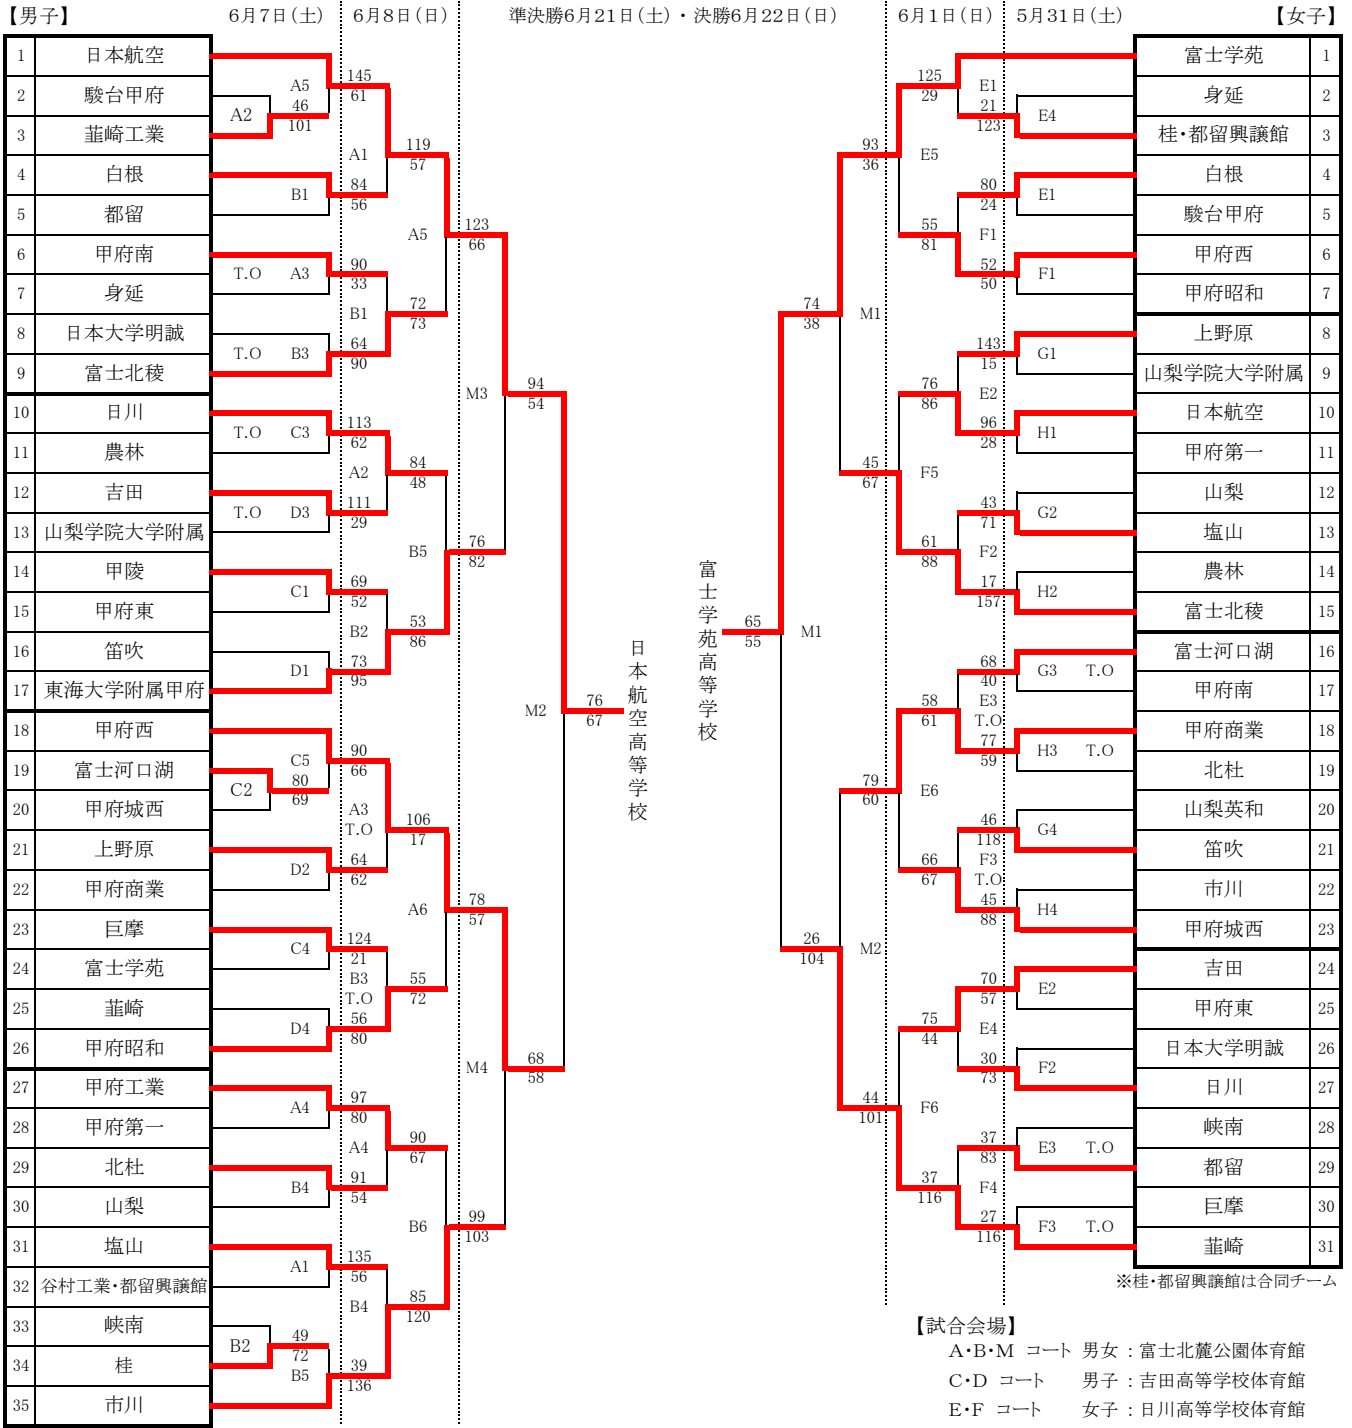

平成26年度 全国高等学校総合体育大会バスケットボール大会  
 平成26年度 第67回全国高等学校バスケットボール選手権大会  
 第69回国民体育大会代表選手選考会 山梨県大会

**【試合開始時間：準々決勝まで】**

- 第1試合 9:00～
  - 第2試合 10:30～
  - 第3試合 12:00～
  - 第4試合 13:30～
  - 第5試合 15:00～
  - 第6試合 16:30～
- ※7:40開館

**【試合開始時間：準決勝・決勝】**

- 準決勝:6/21(土) 北麓会場Mコート 決勝:6/22(日) 北麓会場Mコート
- 準決勝第1試合(女子) 10:00～
  - 準決勝第2試合(女子) 11:45～
  - 準決勝第3試合(男子) 13:30～
  - 準決勝第4試合(男子) 15:15～
- 決勝第1試合(女子) 10:00～  
 決勝第2試合(男子) 12:00～
- ※8:30開館