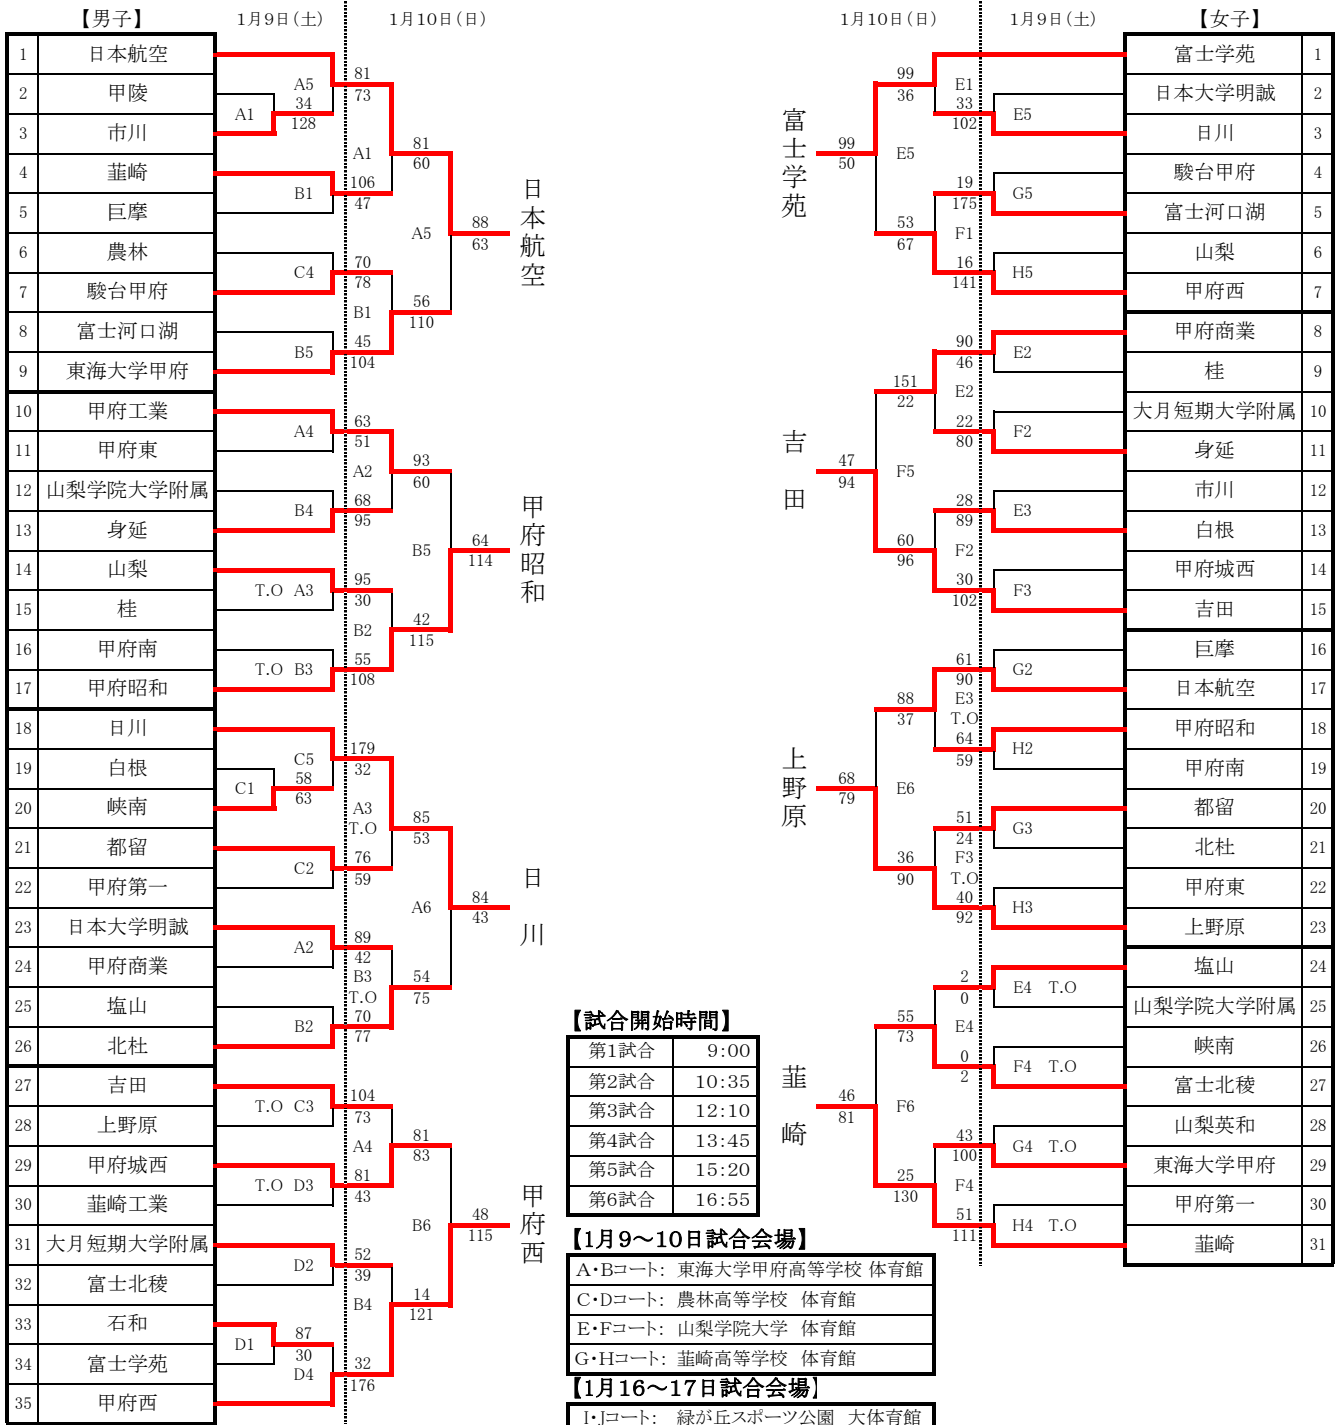

平成21年度 第20回 関東高等学校バスケットボール新人大会 山梨県大会

【男子決勝リーグ】

	日本航空	甲府昭和	日川	甲府西	備考
日本航空	-	○61-50	●65-66	●44-72	1勝 2敗 第4位
甲府昭和	●50-61	-	○87-66	○89-75	2勝 1敗 第1位
日川	○66-65	●66-87	-	●58-59	1勝 2敗 第3位
甲府西	○72-44	●75-89	○59-58	-	2勝 1敗 第2位

※男子の甲府昭和と甲府西、日川と日本航空はそれぞれ直接対決の結果により順位を決定した。

【女子決勝リーグ】

	富士学苑	吉田	上野原	韮崎	備考
富士学苑	-	○81-61	○81-67	○85-56	3勝 0敗 第1位
吉田	●61-81	-	●60-88	○66-55	1勝 2敗 第4位
上野原	●67-81	○88-60	-	●68-93	1勝 2敗 第3位
韮崎	●56-85	●55-66	○93-68	-	1勝 2敗 第2位

※女子の吉田・上野原・韮崎は1勝2敗のため、同3チーム同士の対戦の得失点差により順位を決定した。