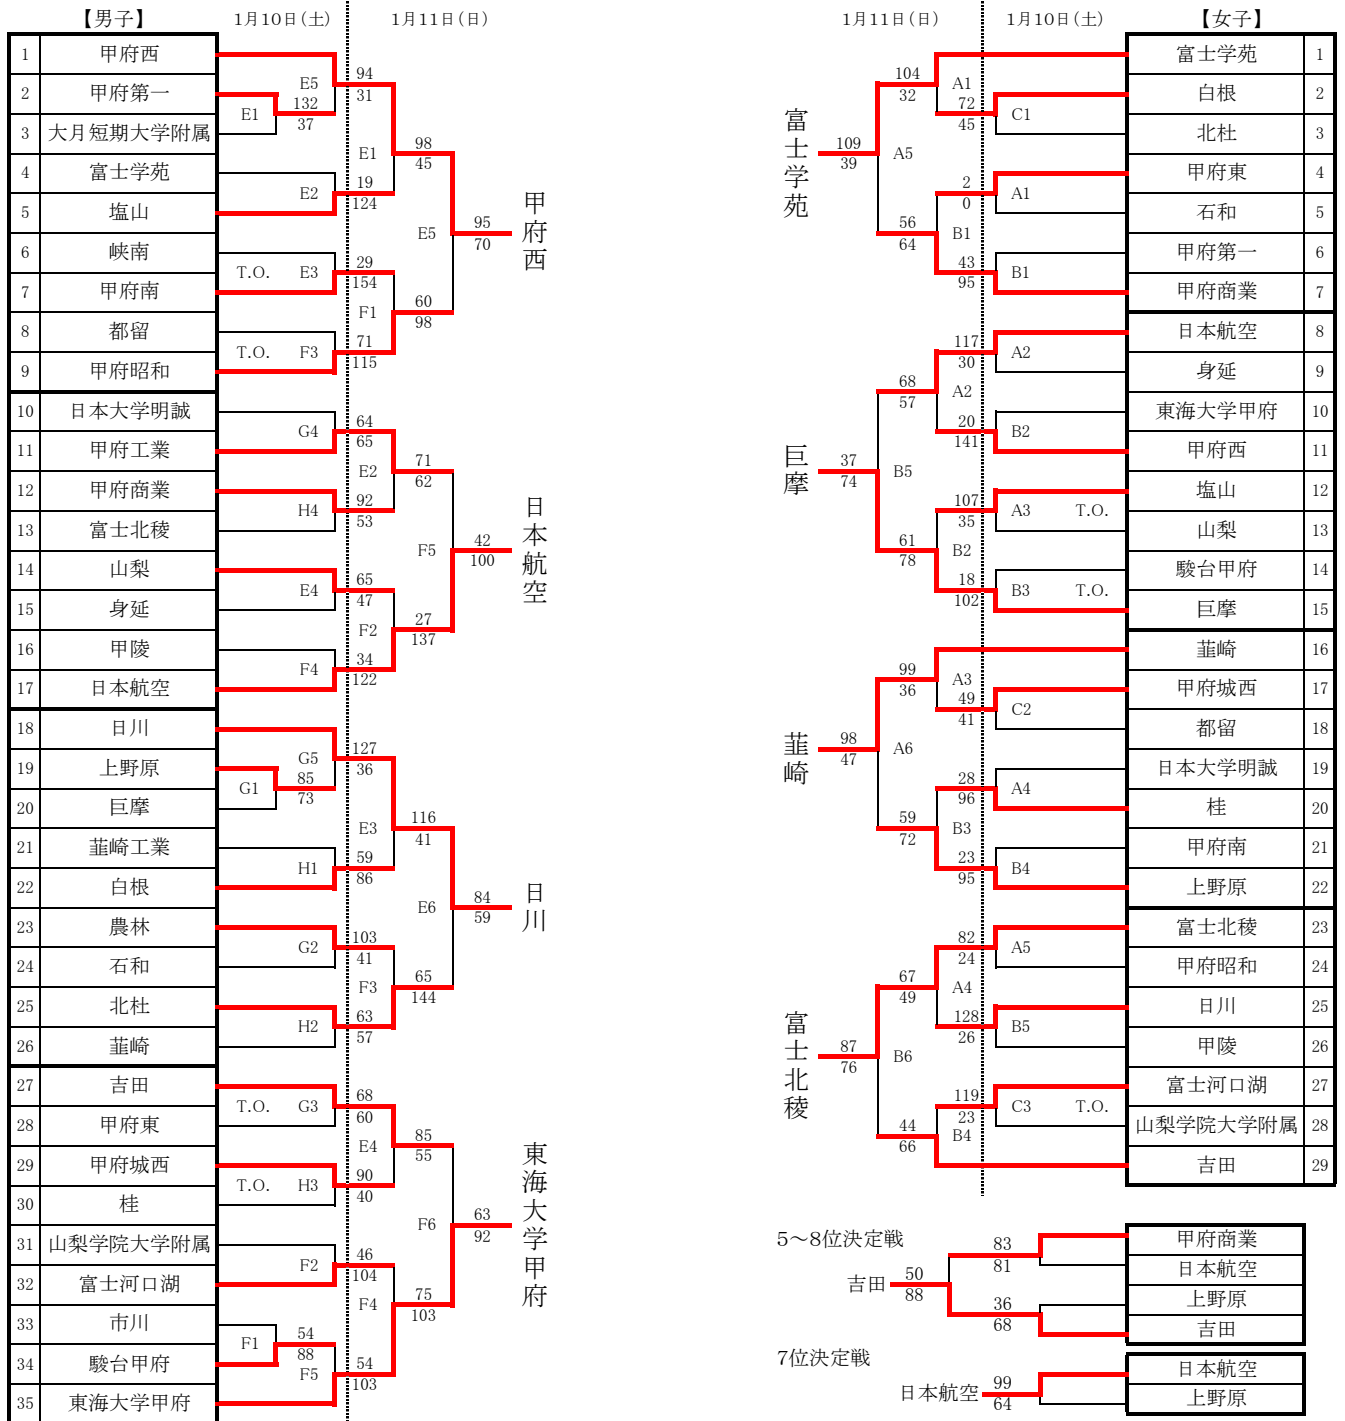

平成20年度 第19回 関東高等学校バスケットボール新人大会 山梨県大会

【男子決勝リーグ】

	甲府西	日本航空	日川	東海大学甲府	備考
甲府西	●	○ 60-80	○ 60-37	○ 78-68	2勝 1敗 第2位
日本航空	○ 80-60	●	○ 106-53	○ 61-76	3勝 0敗 第1位
日川	● 37-60	● 53-106	●	○ 79-73	1勝 2敗 第3位
東海大学甲府	● 68-78	● 61-76	● 73-79	●	0勝 3敗 第4位

【女子決勝リーグ】

	富士学苑	巨摩	韮崎	富士北稜	備考
富士学苑	●	○ 107-48	○ 116-53	○ 101-42	3勝 0敗 第1位
巨摩	● 48-107	●	● 42-93	● 49-58	0勝 3敗 第4位
韮崎	● 53-116	○ 93-42	●	● 53-58	1勝 2敗 第3位
富士北稜	● 42-101	○ 58-49	○ 58-53	●	2勝 1敗 第2位

【大会最終成績:男子】